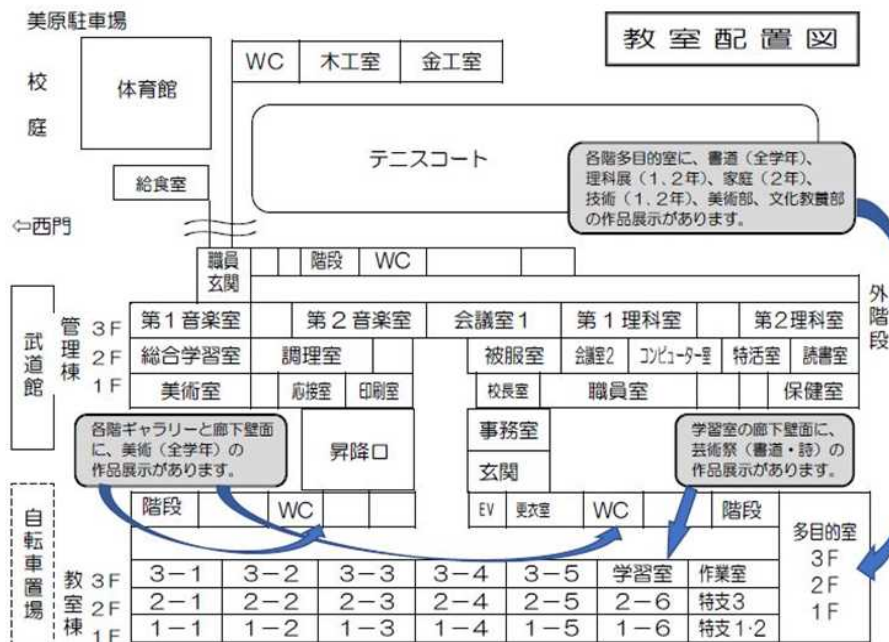

# 授業参観 時間割

校時	朝の活動	1校時			2校時			3校時			4校時		
時間	8:00~	8:40~9:30			9:40~10:30			10:40~11:30			11:40~12:30		
学級		教科	担当	場所	教科	担当	場所	教科	担当	場所	教科	担当	場所
1-1	朝の学習・朝の会	保健	後藤	1-1	英語	鈴木利	1-1	数学	藤原	1-1	道徳	学級 担任	各 教室
1-2		社会	皆川	1-2	数学	藤原	1-2	保健	小林	1-2			
1-3		国語	笹沼	1-3	理科	菊地祐	第2 理科室	保健	増淵	1-3			
1-4		理科	田代	第1 理科室	保健	後藤	1-4	英語	針生	1-4			
1-5		音楽	古沢	第1 音楽室	保健	小林	1-5	国語	笹沼	1-5			
1-6		保健	増淵	1-6	数学	相馬	1-6	英語	鈴木利	1-6			
2-1	英語	佐々木	2-1	国語	川崎	2-1	道徳	学級 担任	各 教室	理科	八木沢	第1 理科室	
2-2	国語	菊地友	2-2	技術	荒垣	技術室				英語	佐々木	2-2	
2-3	家庭	金谷	2-3	理科	八木沢	第1 理科室				国語	菊地友	2-3	
2-4	社会	斉藤公	2-4	英語	長谷川	2-4				美術	室井	美術室	
2-5	数学	時庭	2-5	社会	斉藤公	2-5				音楽	古沢	第1 音楽室	
2-6	理科	菊地祐	第2 理科室	数学	稲田	2-6				技術	荒垣	技術室	
3-1	音楽	関谷	第2 音楽室	道徳	学級 担任	各 教室	社会	黒田祐	3-1	総合 的な 学習	各 担当	各 教室	
3-2	英語	鈴木久	3-2				国語	福崎	3-2				
3-3	国語	福崎	3-3				理科	田代	第1 理科室				
3-4	社会	高久	3-4				理科	國峯	第2 理科室				
3-5	英語	長谷川	3-5				数学	赤羽	3-5				
特支1	国語	高柳	特支1	道徳	高柳	特支1	理科	猿橋	作業室	総合	高柳	特支1	
特支2	国語	吉良	特支2	道徳	吉良	特支2	理科	井上	作業室	美術	吉良	特支2	
特支3	国語	齋藤光	特支3	理科	猿橋	特支3	道徳	齋藤光	特支3	数学	齋藤光	特支3	

☆ アンケートへのご協力をお願い ☆ (下のQRコードをご利用ください。)  
 本日はご多用の中、ご来校いただきありがとうございます。  
 授業や生活、学校の様子をご覧になり、アンケートへのご協力をお願いします。  
 ご協力ありがとうございました。

授業参観アンケート